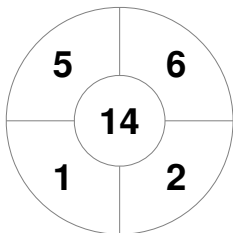

Penalty Corners

AUS

IND

Circle Entries

AUS

IND

Shots

AUS