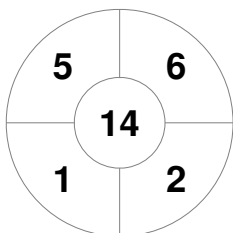

Penalty Corners

AUS

IND

Circle Entries

AUS

IND

Shots

AUS