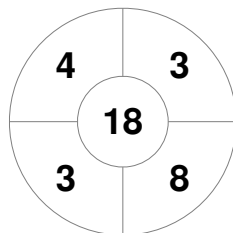

2016 Women's Champions Trophy
18 - 26 Jun 2016
London (GBR)

Match Statistics

Match #	Date	Time	Pool / Class	Pitch
15	25 Jun 2016	16:00	Pool	

Great Britain

Full Time	1 - 4
Third Period	1 - 4
Half-time	1 - 2
First Period	0 - 2

Australia

Penalty Corners

GBR

AUS

Circle Entries

GBR

AUS

Shots

GBR

AUS

Shots on Target

GBR

AUS

Possession %

GBR

AUS