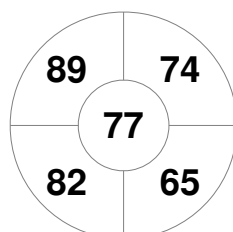

Penalty Corners

ITA

ENG

Circle Entries

ITA

ENG

Shots

ITA

ENG

Shots on Target

ITA

ENG

Possession %

ITA

ENG