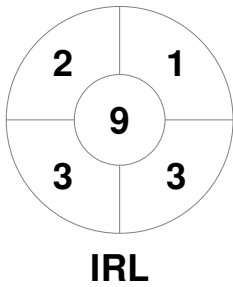

## Match Statistics

Match #	Date	Time	Pool / Class	Pitch
15	11 Feb 2024	11:30	Pool A	Pitch 1

<b>Ireland</b>		
GK Subs <table style="display: inline-table; border: none;"><tr><td style="width: 20px; height: 15px; border: 1px solid black;"></td><td style="width: 20px; height: 15px; border: 1px solid black;"></td></tr></table>		

Full Time	<b>5 - 1</b>
Third Period	<b>0 - 1</b>
Half-time	<b>0 - 1</b>
First Period	<b>0 - 0</b>

<b>Lithuania</b>		
GK Subs <table style="display: inline-table; border: none;"><tr><td style="width: 20px; height: 15px; border: 1px solid black;"></td><td style="width: 20px; height: 15px; border: 1px solid black;"></td></tr></table>		

### Circle Entries