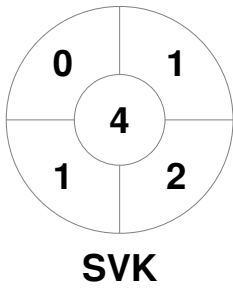

## Match Statistics

Match #	Date	Time	Pool / Class	Pitch
4	09 Feb 2024	16:00	Pool A	Pitch 1

<b>Slovakia</b>
GK Subs <input style="width: 20px;" type="text"/> <input style="width: 20px;" type="text"/>

Full Time	<b>1 - 5</b>
Third Period	<b>1 - 4</b>
Half-time	<b>1 - 2</b>
First Period	<b>1 - 1</b>

<b>Lithuania</b>
GK Subs <input style="width: 20px;" type="text"/> <input style="width: 20px;" type="text"/>

### Circle Entries