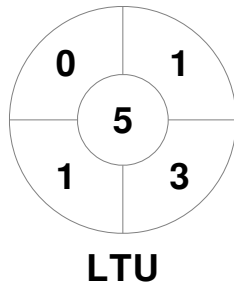

## Match Statistics

Match #	Date	Time	Pool / Class	Pitch
4	09 Feb 2024	16:00	Pool A	Pitch 1

<b>Slovakia</b>
GK Subs <input style="width: 20px;" type="text"/> <input style="width: 20px;" type="text"/>

Full Time	<b>1 - 5</b>
Third Period	<b>1 - 4</b>
Half-time	<b>1 - 2</b>
First Period	<b>1 - 1</b>

<b>Lithuania</b>
GK Subs <input style="width: 20px;" type="text"/> <input style="width: 20px;" type="text"/>

### Circle Entries