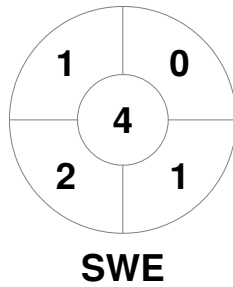

## Match Statistics

Match #	Date	Time	Pool / Class	Pitch
3	09 Feb 2024	13:00	Pool A	Pitch 1

<b>Ireland</b>		
GK Subs <table style="display: inline-table; border: none;"><tr><td style="width: 20px; height: 15px; border: 1px solid black;"></td><td style="width: 20px; height: 15px; border: 1px solid black;"></td></tr></table>		

Full Time	<b>7 - 2</b>
Third Period	<b>6 - 1</b>
Half-time	<b>4 - 0</b>
First Period	<b>2 - 0</b>

<b>Sweden</b>		
GK Subs <table style="display: inline-table; border: none;"><tr><td style="width: 20px; height: 15px; border: 1px solid black;"></td><td style="width: 20px; height: 15px; border: 1px solid black;"></td></tr></table>		

### Circle Entries