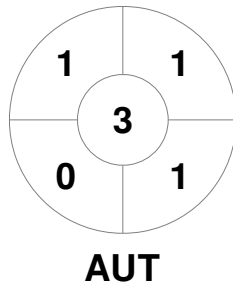

## Match Statistics

Match #	Date	Time	Pool / Class	Pitch
23	10 Feb 2024	20:00	Semifinal 1	Pitch 1

<b>Germany</b>		
GK Subs <table style="display: inline-table; border: none;"><tr><td style="border: 1px solid black; width: 20px; height: 15px;"></td><td style="border: 1px solid black; width: 20px; height: 15px;"></td></tr></table>		

Full Time	<b>7 - 0</b>
Third Period	<b>7 - 0</b>
Half-time	<b>4 - 0</b>
First Period	<b>1 - 0</b>

<b>Austria</b>		
GK Subs <table style="display: inline-table; border: none;"><tr><td style="border: 1px solid black; width: 20px; height: 15px;"></td><td style="border: 1px solid black; width: 20px; height: 15px;"></td></tr></table>		

### Circle Entries