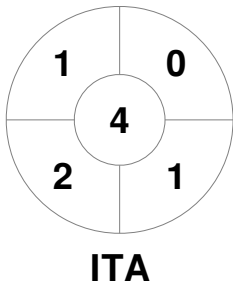

## Match Statistics

Match #	Date	Time	Pool / Class	Pitch
13	09 Feb 2024	16:00	Pool B	Pitch 1

<b>Italy</b>			
GK Subs <table style="display: inline-table; border: none;"><tr><td style="width: 20px; height: 15px; border: 1px solid black;"></td><td style="width: 20px; height: 15px; border: 1px solid black;"></td><td style="width: 20px; height: 15px; border: 1px solid black;"></td></tr></table>			

Full Time	<b>1 - 3</b>
Third Period	<b>0 - 2</b>
Half-time	<b>0 - 0</b>
First Period	<b>0 - 0</b>

<b>Poland</b>			
GK Subs <table style="display: inline-table; border: none;"><tr><td style="width: 20px; height: 15px; border: 1px solid black;"></td><td style="width: 20px; height: 15px; border: 1px solid black;"></td><td style="width: 20px; height: 15px; border: 1px solid black;"></td></tr></table>			

### Circle Entries