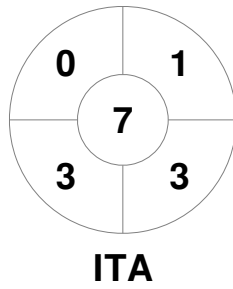

Full Time	<b>6 - 0</b>
Third Period	<b>3 - 0</b>
Half-time	<b>3 - 0</b>
First Period	<b>2 - 0</b>

<b>Italy</b>
GK Subs <table border="1" style="display: inline-table; width: 40px; height: 15px; vertical-align: middle;"></table> 31 <table border="1" style="display: inline-table; width: 40px; height: 15px; vertical-align: middle;"></table> 37

### Circle Entries