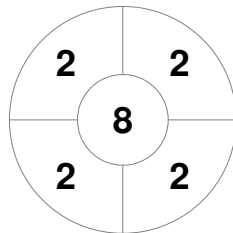

**Match Statistics**

Match #	Date	Time	Pool / Class	Pitch
4	23 Oct 2022	16:05	RR	

**Japan**

Full Time	2 - 1
Third Period	2 - 1
Half-time	2 - 1
First Period	0 - 0

**Great Britain**

**Penalty Corners**

**JPN**

**GBR**

**JPN**

**GBR**

**Circle Entries**

**Shots**

**JPN**

**GBR**

**JPN**