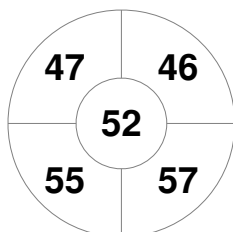

Australia

Penalty Corners

ITA

AUS

Circle Entries

ITA

AUS

Shots

ITA

AUS

Shots on Target

ITA

AUS

Possession %

ITA

AUS