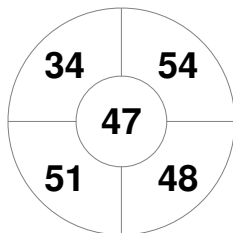

Possession %

AUS