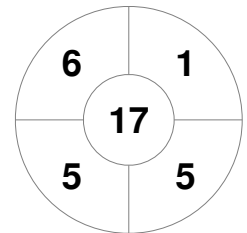

Belgium

Penalty Corners

AUS

BEL

Circle Entries

AUS

BEL

Shots