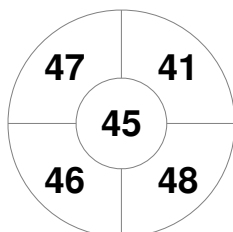

Belgium

Penalty Corners

AUS

BEL

Circle Entries

AUS

BEL

Shots

AUS

BEL

Shots on Target

AUS

BEL

Possession %

AUS

BEL