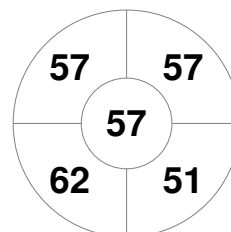

Netherlands

Penalty Corners

AUS

NED

Circle Entries

AUS

NED

Shots

AUS

NED

Shots on Target

AUS

NED

Possession %

AUS

NED