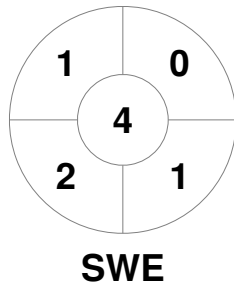

## Match Statistics

Match #	Date	Time	Pool / Class	Pitch
3	09 Feb 2024	13:00	Pool A	Pitch 1

<b>Ireland</b>		
GK Subs <table style="display: inline-table; border: none;"><tr><td style="width: 20px; height: 15px; border: 1px solid black;"></td><td style="width: 20px; height: 15px; border: 1px solid black;"></td></tr></table>		

Full Time	<b>7 - 2</b>
Third Period	<b>6 - 1</b>
Half-time	<b>4 - 0</b>
First Period	<b>2 - 0</b>

<b>Sweden</b>		
GK Subs <table style="display: inline-table; border: none;"><tr><td style="width: 20px; height: 15px; border: 1px solid black;"></td><td style="width: 20px; height: 15px; border: 1px solid black;"></td></tr></table>		

### Circle Entries