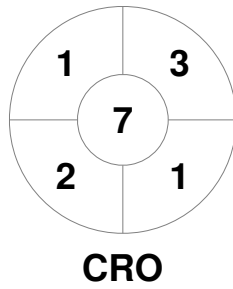

## Match Statistics

Match #	Date	Time	Pool / Class	Pitch
1	09 Feb 2024	10:30	Pool A	Pitch 1

<b>Slovakia</b>
GK Subs <input style="width: 20px;" type="text"/> <input style="width: 20px;" type="text"/>

Full Time	<b>1 - 4</b>
Third Period	<b>0 - 2</b>
Half-time	<b>0 - 2</b>
First Period	<b>0 - 1</b>

<b>Croatia</b>
GK Subs <input style="width: 20px;" type="text"/> <input style="width: 20px;" type="text"/>

### Circle Entries