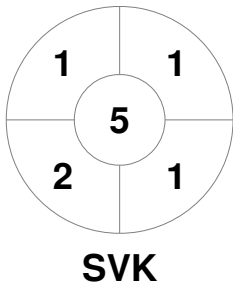

## Match Statistics

Match #	Date	Time	Pool / Class	Pitch
1	09 Feb 2024	10:30	Pool A	Pitch 1

<b>Slovakia</b>
GK Subs <input style="width: 20px;" type="text"/> <input style="width: 20px;" type="text"/>

Full Time	<b>1 - 4</b>
Third Period	<b>0 - 2</b>
Half-time	<b>0 - 2</b>
First Period	<b>0 - 1</b>

<b>Croatia</b>
GK Subs <input style="width: 20px;" type="text"/> <input style="width: 20px;" type="text"/>

### Circle Entries