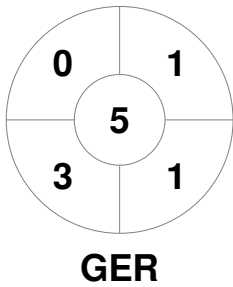

## Match Statistics

Match #	Date	Time	Pool / Class	Pitch
29	11 Feb 2024	14:00	Final	Pitch 1

<b>Germany</b>
GK Subs <input style="width: 20px;" type="text"/> <input style="width: 20px;" type="text"/>

Full Time	<b>3 - 2</b>
Third Period	<b>1 - 1</b>
Half-time	<b>1 - 1</b>
First Period	<b>0 - 1</b>

<b>Poland</b>
GK Subs <input style="width: 20px;" type="text"/> <input style="width: 20px;" type="text"/>

### Circle Entries