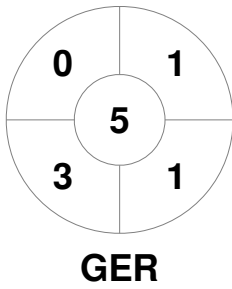

## Match Statistics

Match #	Date	Time	Pool / Class	Pitch
29	11 Feb 2024	14:00	Final	Pitch 1

<b>Germany</b>		
GK Subs <table style="display: inline-table; border: none;"><tr><td style="width: 20px; height: 15px; border: 1px solid black;"></td><td style="width: 20px; height: 15px; border: 1px solid black;"></td></tr></table>		

Full Time	<b>3 - 2</b>
Third Period	<b>1 - 1</b>
Half-time	<b>1 - 1</b>
First Period	<b>0 - 1</b>

<b>Poland</b>		
GK Subs <table style="display: inline-table; border: none;"><tr><td style="width: 20px; height: 15px; border: 1px solid black;"></td><td style="width: 20px; height: 15px; border: 1px solid black;"></td></tr></table>		

### Circle Entries