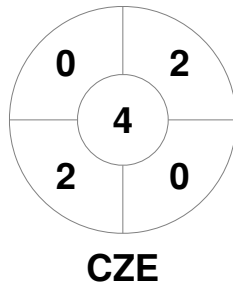

## Match Statistics

Match #	Date	Time	Pool / Class	Pitch
16	09 Feb 2024	19:45	Pool A	Pitch 1

<b>Germany</b>
GK Subs <table style="display: inline-table; border: 1px solid black; width: 40px; height: 15px; vertical-align: middle;"></table>

Full Time	<b>5 - 0</b>
Third Period	<b>5 - 0</b>
Half-time	<b>4 - 0</b>
First Period	<b>2 - 0</b>

<b>Czechia</b>
GK Subs <table style="display: inline-table; border: 1px solid black; width: 40px; height: 15px; vertical-align: middle;"></table>

### Circle Entries