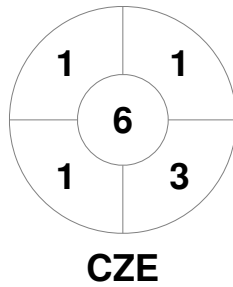

## Match Statistics

| Match # | Date        | Time  | Pool / Class | Pitch   |
|---------|-------------|-------|--------------|---------|
| 12      | 09 Feb 2024 | 13:45 | Pool A       | Pitch 1 |

|   |  |  |
|---|--|--|
| <b>Belgium</b>  |  |  |
| GK Subs <table style="display: inline-table; border: none;"><tr><td style="border: 1px solid black; width: 20px; height: 15px;"></td><td style="border: 1px solid black; width: 20px; height: 15px;"></td></tr></table> |  |  |
|   |  |  |

|              |              |
|--------------|--------------|
| Full Time    | <b>2 - 2</b> |
| Third Period | <b>2 - 2</b> |
| Half-time    | <b>1 - 2</b> |
| First Period | <b>1 - 0</b> |

|   |  |  |
|---|--|--|
| <b>Czechia</b>  |  |  |
| GK Subs <table style="display: inline-table; border: none;"><tr><td style="border: 1px solid black; width: 20px; height: 15px;"></td><td style="border: 1px solid black; width: 20px; height: 15px;"></td></tr></table> |  |  |
|   |  |  |

### Circle Entries