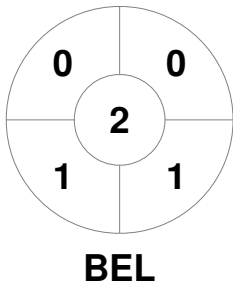

## Match Statistics

| Match # | Date        | Time  | Pool / Class | Pitch   |
|---------|-------------|-------|--------------|---------|
| 12      | 09 Feb 2024 | 13:45 | Pool A       | Pitch 1 |

|   |  |  |
|---|--|--|
| <b>Belgium</b>  |  |  |
| GK Subs <table style="display: inline-table; border: none;"><tr><td style="border: 1px solid black; width: 20px; height: 15px;"></td><td style="border: 1px solid black; width: 20px; height: 15px;"></td></tr></table> |  |  |
|   |  |  |

|              |              |
|--------------|--------------|
| Full Time    | <b>2 - 2</b> |
| Third Period | <b>2 - 2</b> |
| Half-time    | <b>1 - 2</b> |
| First Period | <b>1 - 0</b> |

|   |  |  |
|---|--|--|
| <b>Czechia</b>  |  |  |
| GK Subs <table style="display: inline-table; border: none;"><tr><td style="border: 1px solid black; width: 20px; height: 15px;"></td><td style="border: 1px solid black; width: 20px; height: 15px;"></td></tr></table> |  |  |
|   |  |  |

### Circle Entries