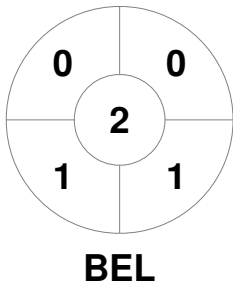

## Match Statistics

Match #	Date	Time	Pool / Class	Pitch
12	09 Feb 2024	13:45	Pool A	Pitch 1

<b>Belgium</b>
GK Subs <input style="width: 20px;" type="text"/> <input style="width: 20px;" type="text"/>

Full Time	<b>2 - 2</b>
Third Period	<b>2 - 2</b>
Half-time	<b>1 - 2</b>
First Period	<b>1 - 0</b>

<b>Czechia</b>
GK Subs <input style="width: 20px;" type="text"/> <input style="width: 20px;" type="text"/>

### Circle Entries