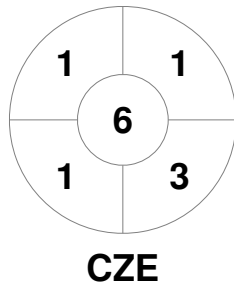

## Match Statistics

Match #	Date	Time	Pool / Class	Pitch
12	09 Feb 2024	13:45	Pool A	Pitch 1

<b>Belgium</b>
GK Subs <input style="width: 20px;" type="text"/> <input style="width: 20px;" type="text"/>

Full Time	<b>2 - 2</b>
Third Period	<b>2 - 2</b>
Half-time	<b>1 - 2</b>
First Period	<b>1 - 0</b>

<b>Czechia</b>
GK Subs <input style="width: 20px;" type="text"/> <input style="width: 20px;" type="text"/>

### Circle Entries