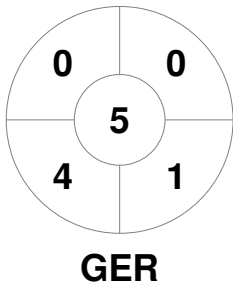

## Match Statistics

Match #	Date	Time	Pool / Class	Pitch
8	08 Feb 2024	19:45	Pool A	Pitch 1

<b>Germany</b>
GK Subs <input style="width: 20px;" type="text"/> <input style="width: 20px;" type="text"/>

Full Time	<b>7 - 2</b>
Third Period	<b>4 - 1</b>
Half-time	<b>2 - 1</b>
First Period	<b>1 - 1</b>

<b>Türkiye</b>
GK Subs <input style="width: 20px;" type="text"/> <input style="width: 20px;" type="text"/>

### Circle Entries