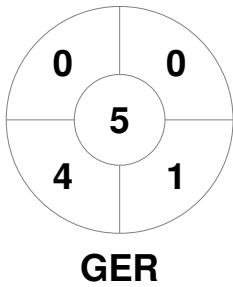

Full Time	<b>7 - 2</b>
Third Period	<b>4 - 1</b>
Half-time	<b>2 - 1</b>
First Period	<b>1 - 1</b>

<b>Türkiye</b>			
GK Subs <table style="display: inline-table; border: none;"><tr><td style="width: 20px; height: 15px; border: 1px solid black;"></td><td style="width: 20px; height: 15px; border: 1px solid black;"></td><td style="width: 20px; height: 15px; border: 1px solid black;"></td></tr></table>			

### Circle Entries