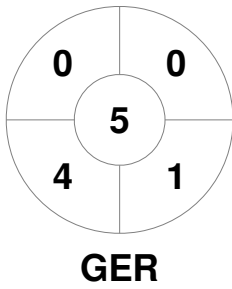

EuroHockey Indoor Championship Women 2024

8 - 11 Feb 2024

Berlin (GER)

Match Statistics

Match #	Date	Time	Pool / Class	Pitch
8	08 Feb 2024	19:45	Pool A	Pitch 1

Germany
GK Subs <table border="1" style="display: inline-table; width: 40px; height: 15px; vertical-align: middle;"><tr><td style="width: 10px; height: 10px;"></td><td style="width: 10px; height: 10px;"></td><td style="width: 10px; height: 10px;"></td></tr></table>

Full Time	7 - 2
Third Period	4 - 1
Half-time	2 - 1
First Period	1 - 1

Türkiye
GK Subs <table border="1" style="display: inline-table; width: 40px; height: 15px; vertical-align: middle;"><tr><td style="width: 10px; height: 10px;"></td><td style="width: 10px; height: 10px;"></td><td style="width: 10px; height: 10px;"></td></tr></table>

Penalty Corners