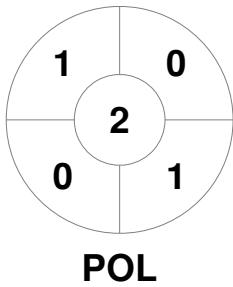

## Match Statistics

Match #	Date	Time	Pool / Class	Pitch
1	08 Feb 2024	10:00	Pool B	Pitch 1

<b>Poland</b>
GK Subs <input style="width: 20px;" type="text"/> <input style="width: 20px;" type="text"/>

Full Time	<b>4 - 1</b>
Third Period	<b>4 - 0</b>
Half-time	<b>3 - 0</b>
First Period	<b>2 - 0</b>

<b>Switzerland</b>
GK Subs <input style="width: 20px;" type="text"/> <input style="width: 20px;" type="text"/>

### Circle Entries