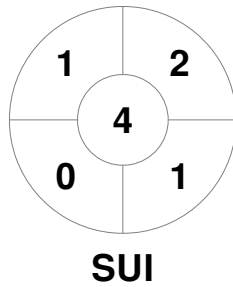

## Match Statistics

Match #	Date	Time	Pool / Class	Pitch
1	08 Feb 2024	10:00	Pool B	Pitch 1

<b>Poland</b>
GK Subs <input style="width: 20px;" type="text"/> <input style="width: 20px;" type="text"/>

Full Time	<b>4 - 1</b>
Third Period	<b>4 - 0</b>
Half-time	<b>3 - 0</b>
First Period	<b>2 - 0</b>

<b>Switzerland</b>
GK Subs <input style="width: 20px;" type="text"/> <input style="width: 20px;" type="text"/>

### Circle Entries