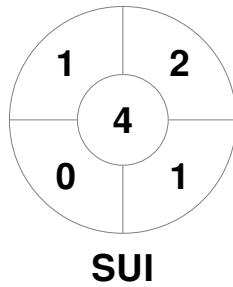

## Match Statistics

Match #	Date	Time	Pool / Class	Pitch
1	08 Feb 2024	10:00	Pool B	Pitch 1

<b>Poland</b>		
GK Subs <table style="display: inline-table; border: none;"><tr><td style="width: 20px; height: 15px; border: 1px solid black;"></td><td style="width: 20px; height: 15px; border: 1px solid black;"></td></tr></table>		

Full Time	<b>4 - 1</b>
Third Period	<b>4 - 0</b>
Half-time	<b>3 - 0</b>
First Period	<b>2 - 0</b>

<b>Switzerland</b>		
GK Subs <table style="display: inline-table; border: none;"><tr><td style="width: 20px; height: 15px; border: 1px solid black;"></td><td style="width: 20px; height: 15px; border: 1px solid black;"></td></tr></table>		

### Circle Entries