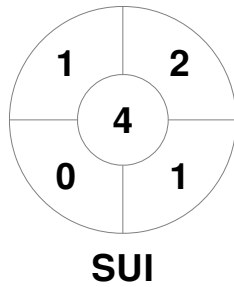

## Match Statistics

Match #	Date	Time	Pool / Class	Pitch
1	08 Feb 2024	10:00	Pool B	Pitch 1

<b>Poland</b>				
GK Subs <table border="1" style="display: inline-table; width: 40px; height: 15px; vertical-align: middle;"><tr><td style="width: 10px; height: 10px;"></td><td style="width: 10px; height: 10px;"></td><td style="width: 10px; height: 10px;"></td><td style="width: 10px; height: 10px;"></td></tr></table>				

Full Time	<b>4 - 1</b>
Third Period	<b>4 - 0</b>
Half-time	<b>3 - 0</b>
First Period	<b>2 - 0</b>

<b>Switzerland</b>				
GK Subs <table border="1" style="display: inline-table; width: 40px; height: 15px; vertical-align: middle;"><tr><td style="width: 10px; height: 10px;"></td><td style="width: 10px; height: 10px;"></td><td style="width: 10px; height: 10px;"></td><td style="width: 10px; height: 10px;"></td></tr></table>				

### Circle Entries